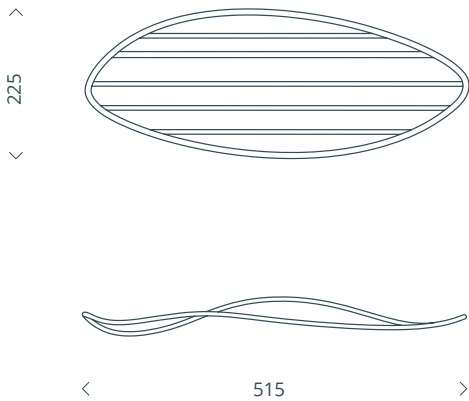

Sizes / Dimensioni

Finishes / Finiture

Sinosa

Product code / Codice prodotto

LP_SN

Every product is customizable
Other finishes available on request, see materials section page. 128

Ogni prodotto è personalizzabile.
Altre finiture disponibili su richiesta, vedi sezione materiali pag. 128